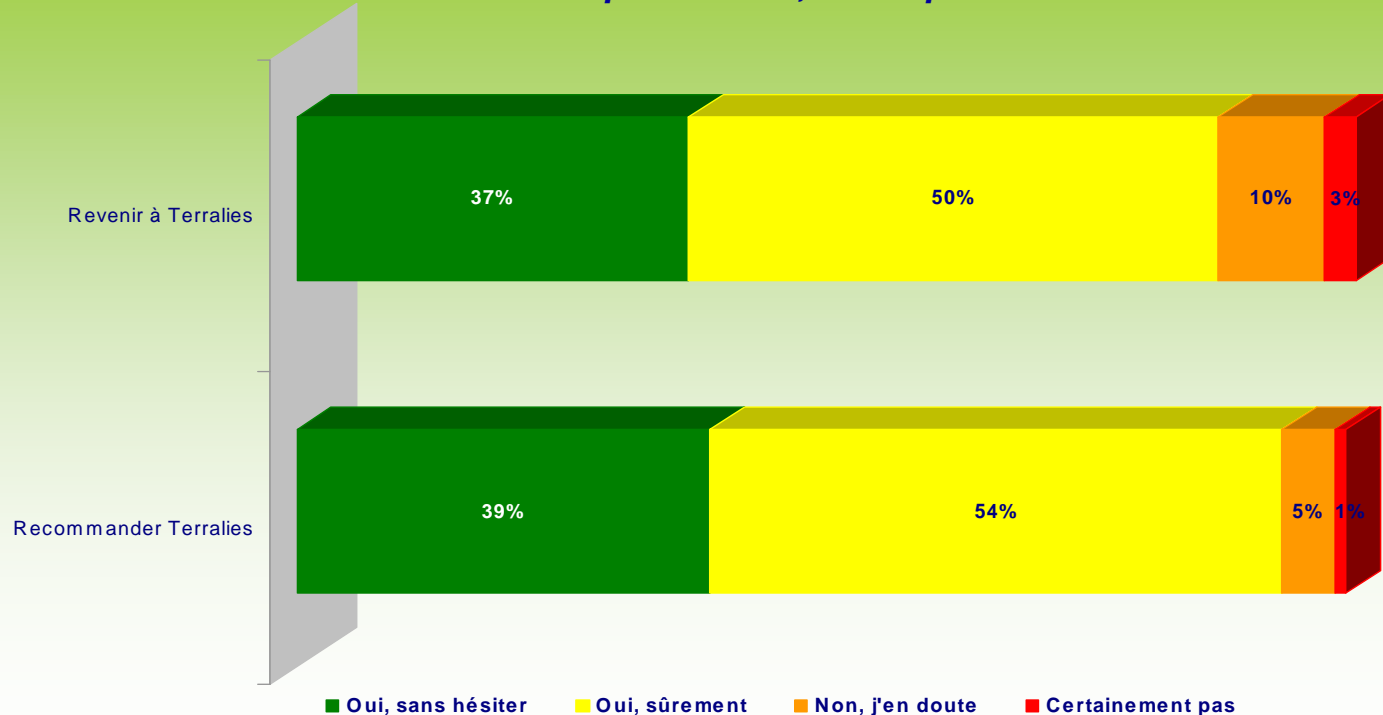

Terralies 2008

Résultats enquête visiteurs

Prenez-date
Terralies aura lieu les
29, 30, 31 mai 2009

Le profil des visiteurs

« 27% des visiteurs sont des enfants (de 1 à 10 ans) et 9 % des ados »

Les productions présentent à Terralies

« Toutes les productions sont présentes à l'image de celles du département »

Votre avis sur...

« Les visiteurs restent en moyenne 2h48 dans le salon »

Pour l'année prochaine, vous pensez...

Rendez-vous les 29, 30, 31 pour Terralies 2009