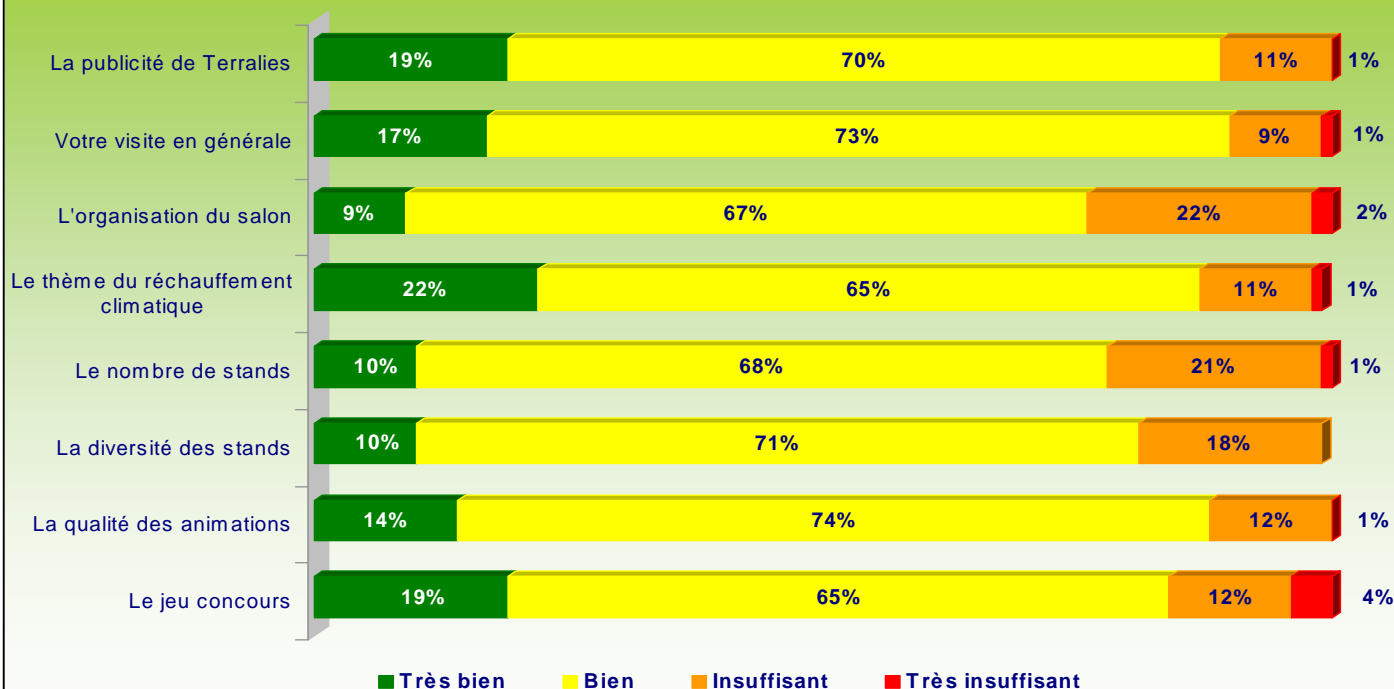

Terralies 2008

Résultats enquête visiteurs

Prenez-date
Terralies aura lieu les
29, 30, 31 mai 2009

Le profil des visiteurs

« 27% des visiteurs sont des enfants (de 1 à 10 ans) et 9 % des ados »

Les productions présentent à Terralies

« Toutes les productions sont présentes à l'image de celles du département »

Votre avis sur...

« Les visiteurs restent en moyenne 2h48 dans le salon »

Pour l'année prochaine, vous pensez...

Rendez-vous les 29, 30, 31 pour Terralies 2009