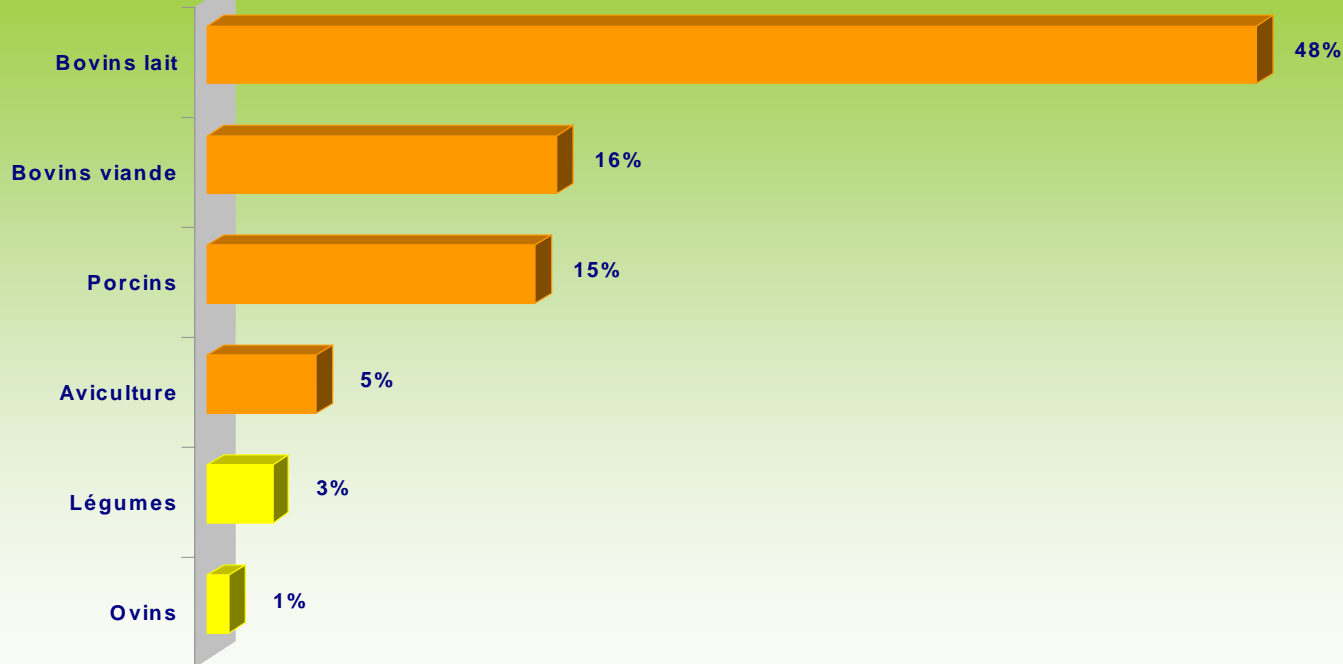

Terralies 2008

Résultats enquête visiteurs

Prenez-date
Terralies aura lieu les
29, 30, 31 mai 2009

Le profil des visiteurs

« 27% des visiteurs sont des enfants (de 1 à 10 ans) et 9 % des ados »

Les productions présentent à Terralies

« Toutes les productions sont présentes à l'image de celles du département »

Votre avis sur...

« Les visiteurs restent en moyenne 2h48 dans le salon »

Pour l'année prochaine, vous pensez...

Rendez-vous les 29, 30, 31 pour Terralies 2009