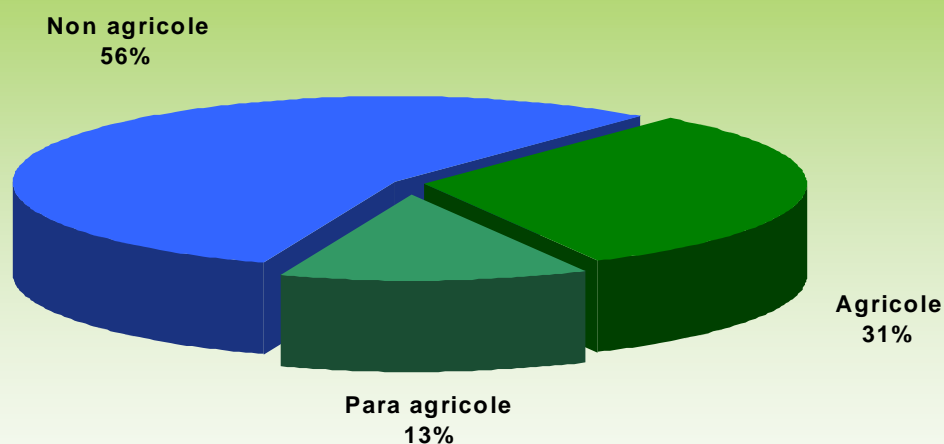

Terralies 2008

Résultats enquête visiteurs

Prenez-date
Terralies aura lieu les
29, 30, 31 mai 2009

Le profil des visiteurs

« 27% des visiteurs sont des enfants (de 1 à 10 ans) et 9 % des ados »

Les productions présentent à Terralies

« Toutes les productions sont présentes à l'image de celles du département »

Votre avis sur...

« Les visiteurs restent en moyenne 2h48 dans le salon »

Pour l'année prochaine, vous pensez...

Rendez-vous les 29, 30, 31 pour Terralies 2009