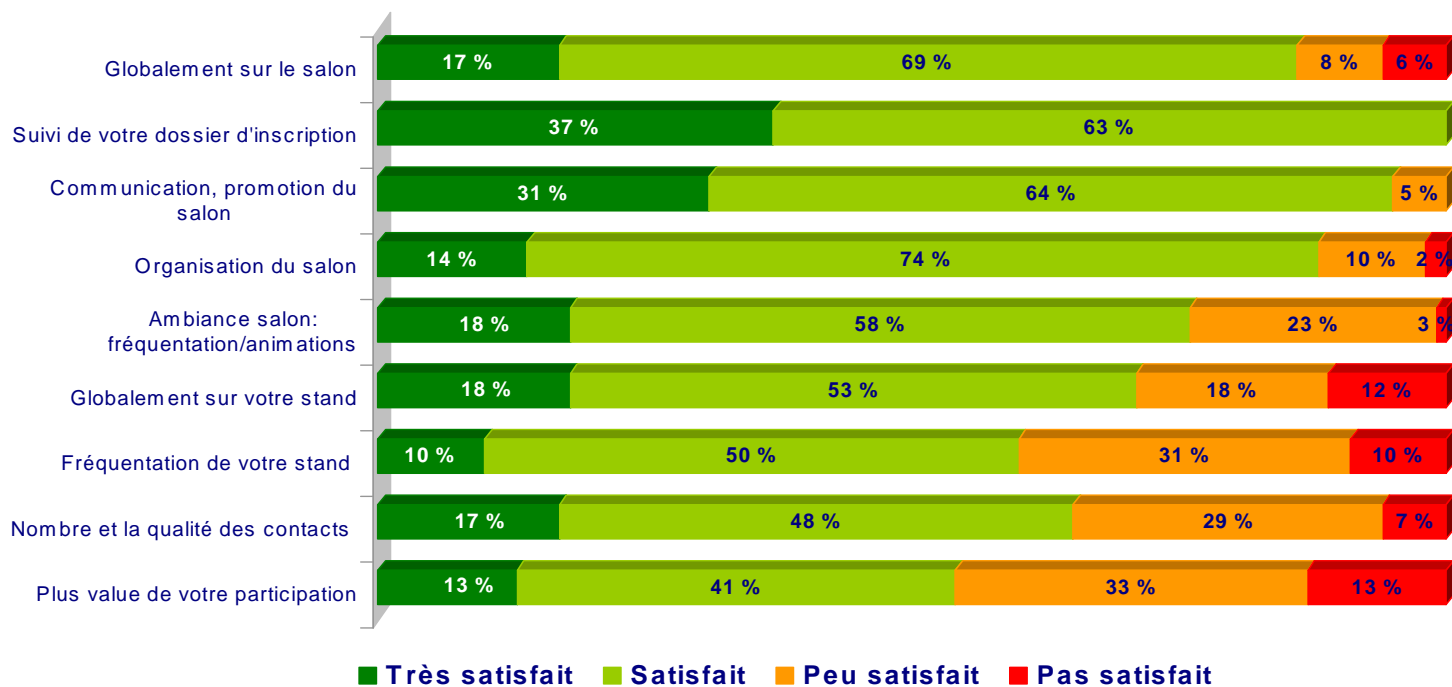

Terralies 2008

Résultats enquête exposants

Prenez-date
Terralies aura lieu les
29, 30, 31 mai 2009

Votre stand s'adressait plutôt...
(plusieurs réponses possibles)

Ce qui vous importait le plus en participant à Terralies
(plusieurs réponses possibles)

Pour l'animation de votre stand, vous avez organisé

« Seulement 7 % des exposants qui ont organisé des animations n'ont pas eu un retour positif ! »

Concernant l'édition 2008 de Terralies, vous êtes plutôt :

« Globalement une bonne satisfaction des exposants avec un souhait partagé d'augmenter encore la fréquentation et les contacts »

Le regard que vous avez porté sur l'édition 2008 par rapport à l'année précédente

Selon vous, nos domaines à améliorer

« Vous souhaitez que votre salon présente une diversité encore plus grande d'exposants, toujours plus d'animations et améliore le stationnement »

Pour l'année prochaine, vous pensez...