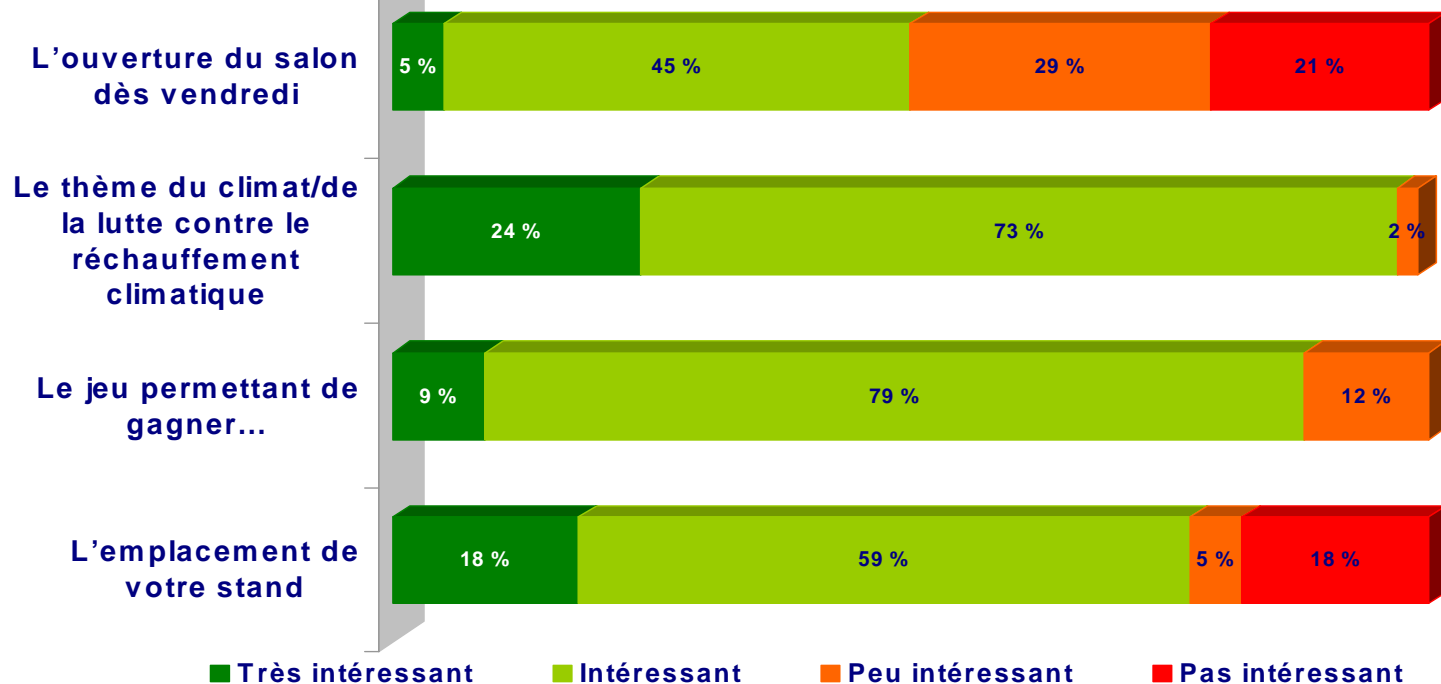

Pour l'animation de votre stand, vous avez organisé

« Seulement 7 % des exposants qui ont organisé des animations n'ont pas eu un retour positif ! »

Concernant l'édition 2008 de Terralies, vous êtes plutôt :

« Globalement une bonne satisfaction des exposants avec un souhait partagé d'augmenter encore la fréquentation et les contacts »

Le regard que vous avez porté sur l'édition 2008 par rapport à l'année précédente

« Pour 45 % l'édition 2008 a été plus satisfaisante que la précédente (20 % moins satisfaits) »

Votre jugement sur

« Le vendredi s'installe progressivement (50/50), le thème 2008 a été plébiscité, globalement vous étiez satisfait de votre emplacement, d'où l'importance de le réserver très tôt »