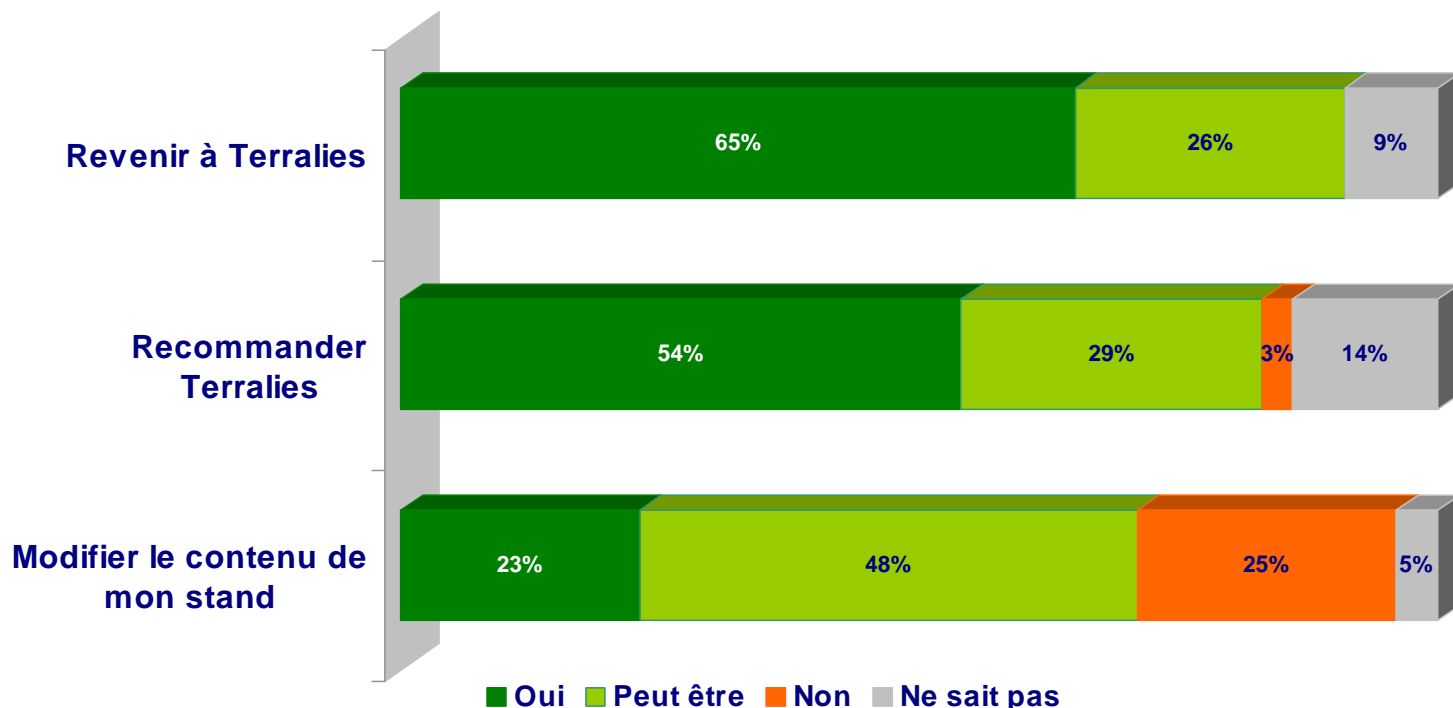

« Pour 45 % l'édition 2008 a été plus satisfaisante que la précédente (20 % moins satisfaits) »

Votre jugement sur

« Le vendredi s'installe progressivement (50/50), le thème 2008 a été plébiscité, globalement vous étiez satisfait de votre emplacement, d'où l'importance de le réserver très tôt »

Selon vous, nos domaines à améliorer

« Vous souhaitez que votre salon présente une diversité encore plus grande d'exposants, toujours plus d'animations et améliore le stationnement »

Pour l'année prochaine, vous pensez...