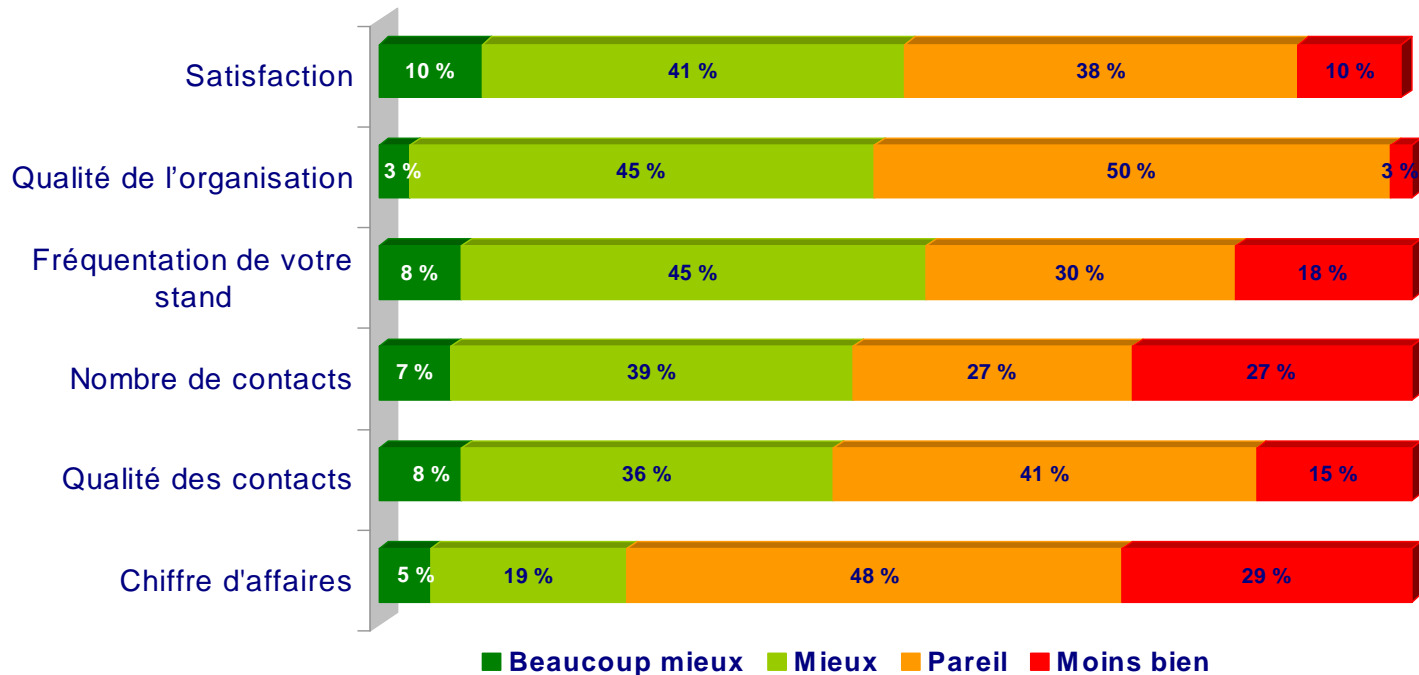

Pour l'animation de votre stand, vous avez organisé

« Seulement 7 % des exposants qui ont organisé des animations n'ont pas eu un retour positif ! »

Concernant l'édition 2008 de Terralies, vous êtes plutôt :

« Globalement une bonne satisfaction des exposants avec un souhait partagé d'augmenter encore la fréquentation et les contacts »

Le regard que vous avez porté sur l'édition 2008 par rapport à l'année précédente