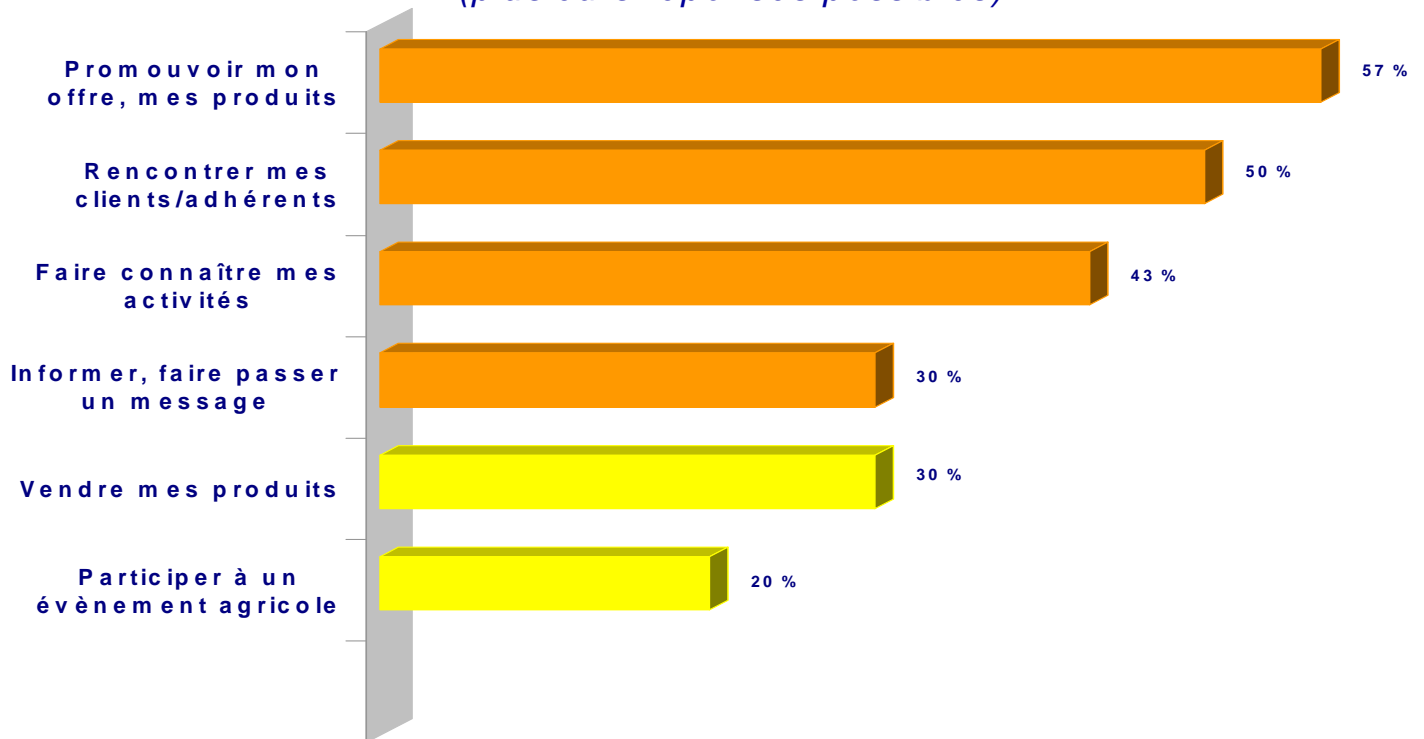

Terralies 2008

Résultats enquête exposants

Prenez-date
Terralies aura lieu les
29, 30, 31 mai 2009

Votre stand s'adressait plutôt...
(plusieurs réponses possibles)

Ce qui vous importait le plus en participant à Terralies
(plusieurs réponses possibles)

Pour l'animation de votre stand, vous avez organisé

« Seulement 7 % des exposants qui ont organisé des animations n'ont pas eu un retour positif ! »

Concernant l'édition 2008 de Terralies, vous êtes plutôt :

« Globalement une bonne satisfaction des exposants avec un souhait partagé d'augmenter encore la fréquentation et les contacts »

Le regard que vous avez porté sur l'édition 2008 par rapport à l'année précédente