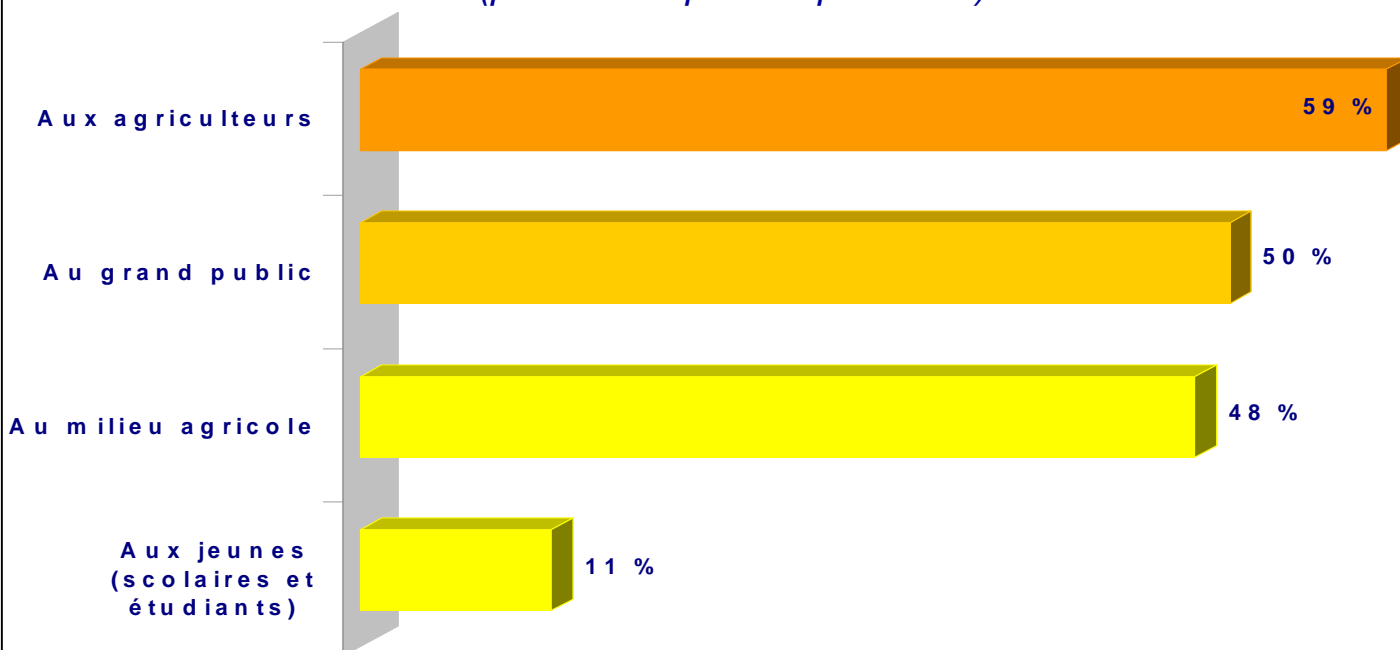

Terralies 2008

Résultats enquête exposants

Prenez-date
Terralies aura lieu les
29, 30, 31 mai 2009

Votre stand s'adressait plutôt...
(plusieurs réponses possibles)

Ce qui vous importait le plus en participant à Terralies
(plusieurs réponses possibles)

Pour l'animation de votre stand, vous avez organisé

« Seulement 7 % des exposants qui ont organisé des animations n'ont pas eu un retour positif ! »

Concernant l'édition 2008 de Terralies, vous êtes plutôt :