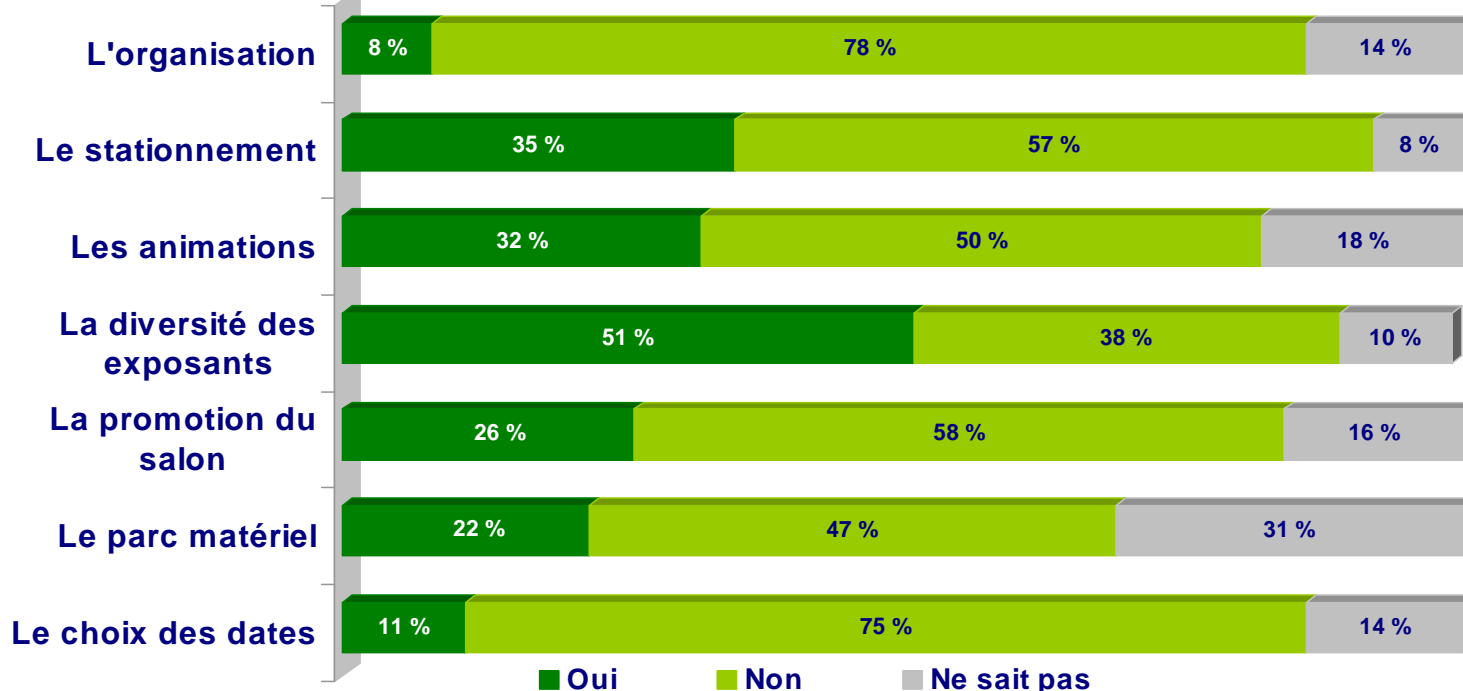

Selon vous, nos domaines à améliorer

« Vous souhaitez que votre salon présente une diversité encore plus grande d'exposants, toujours plus d'animations et améliore le stationnement »